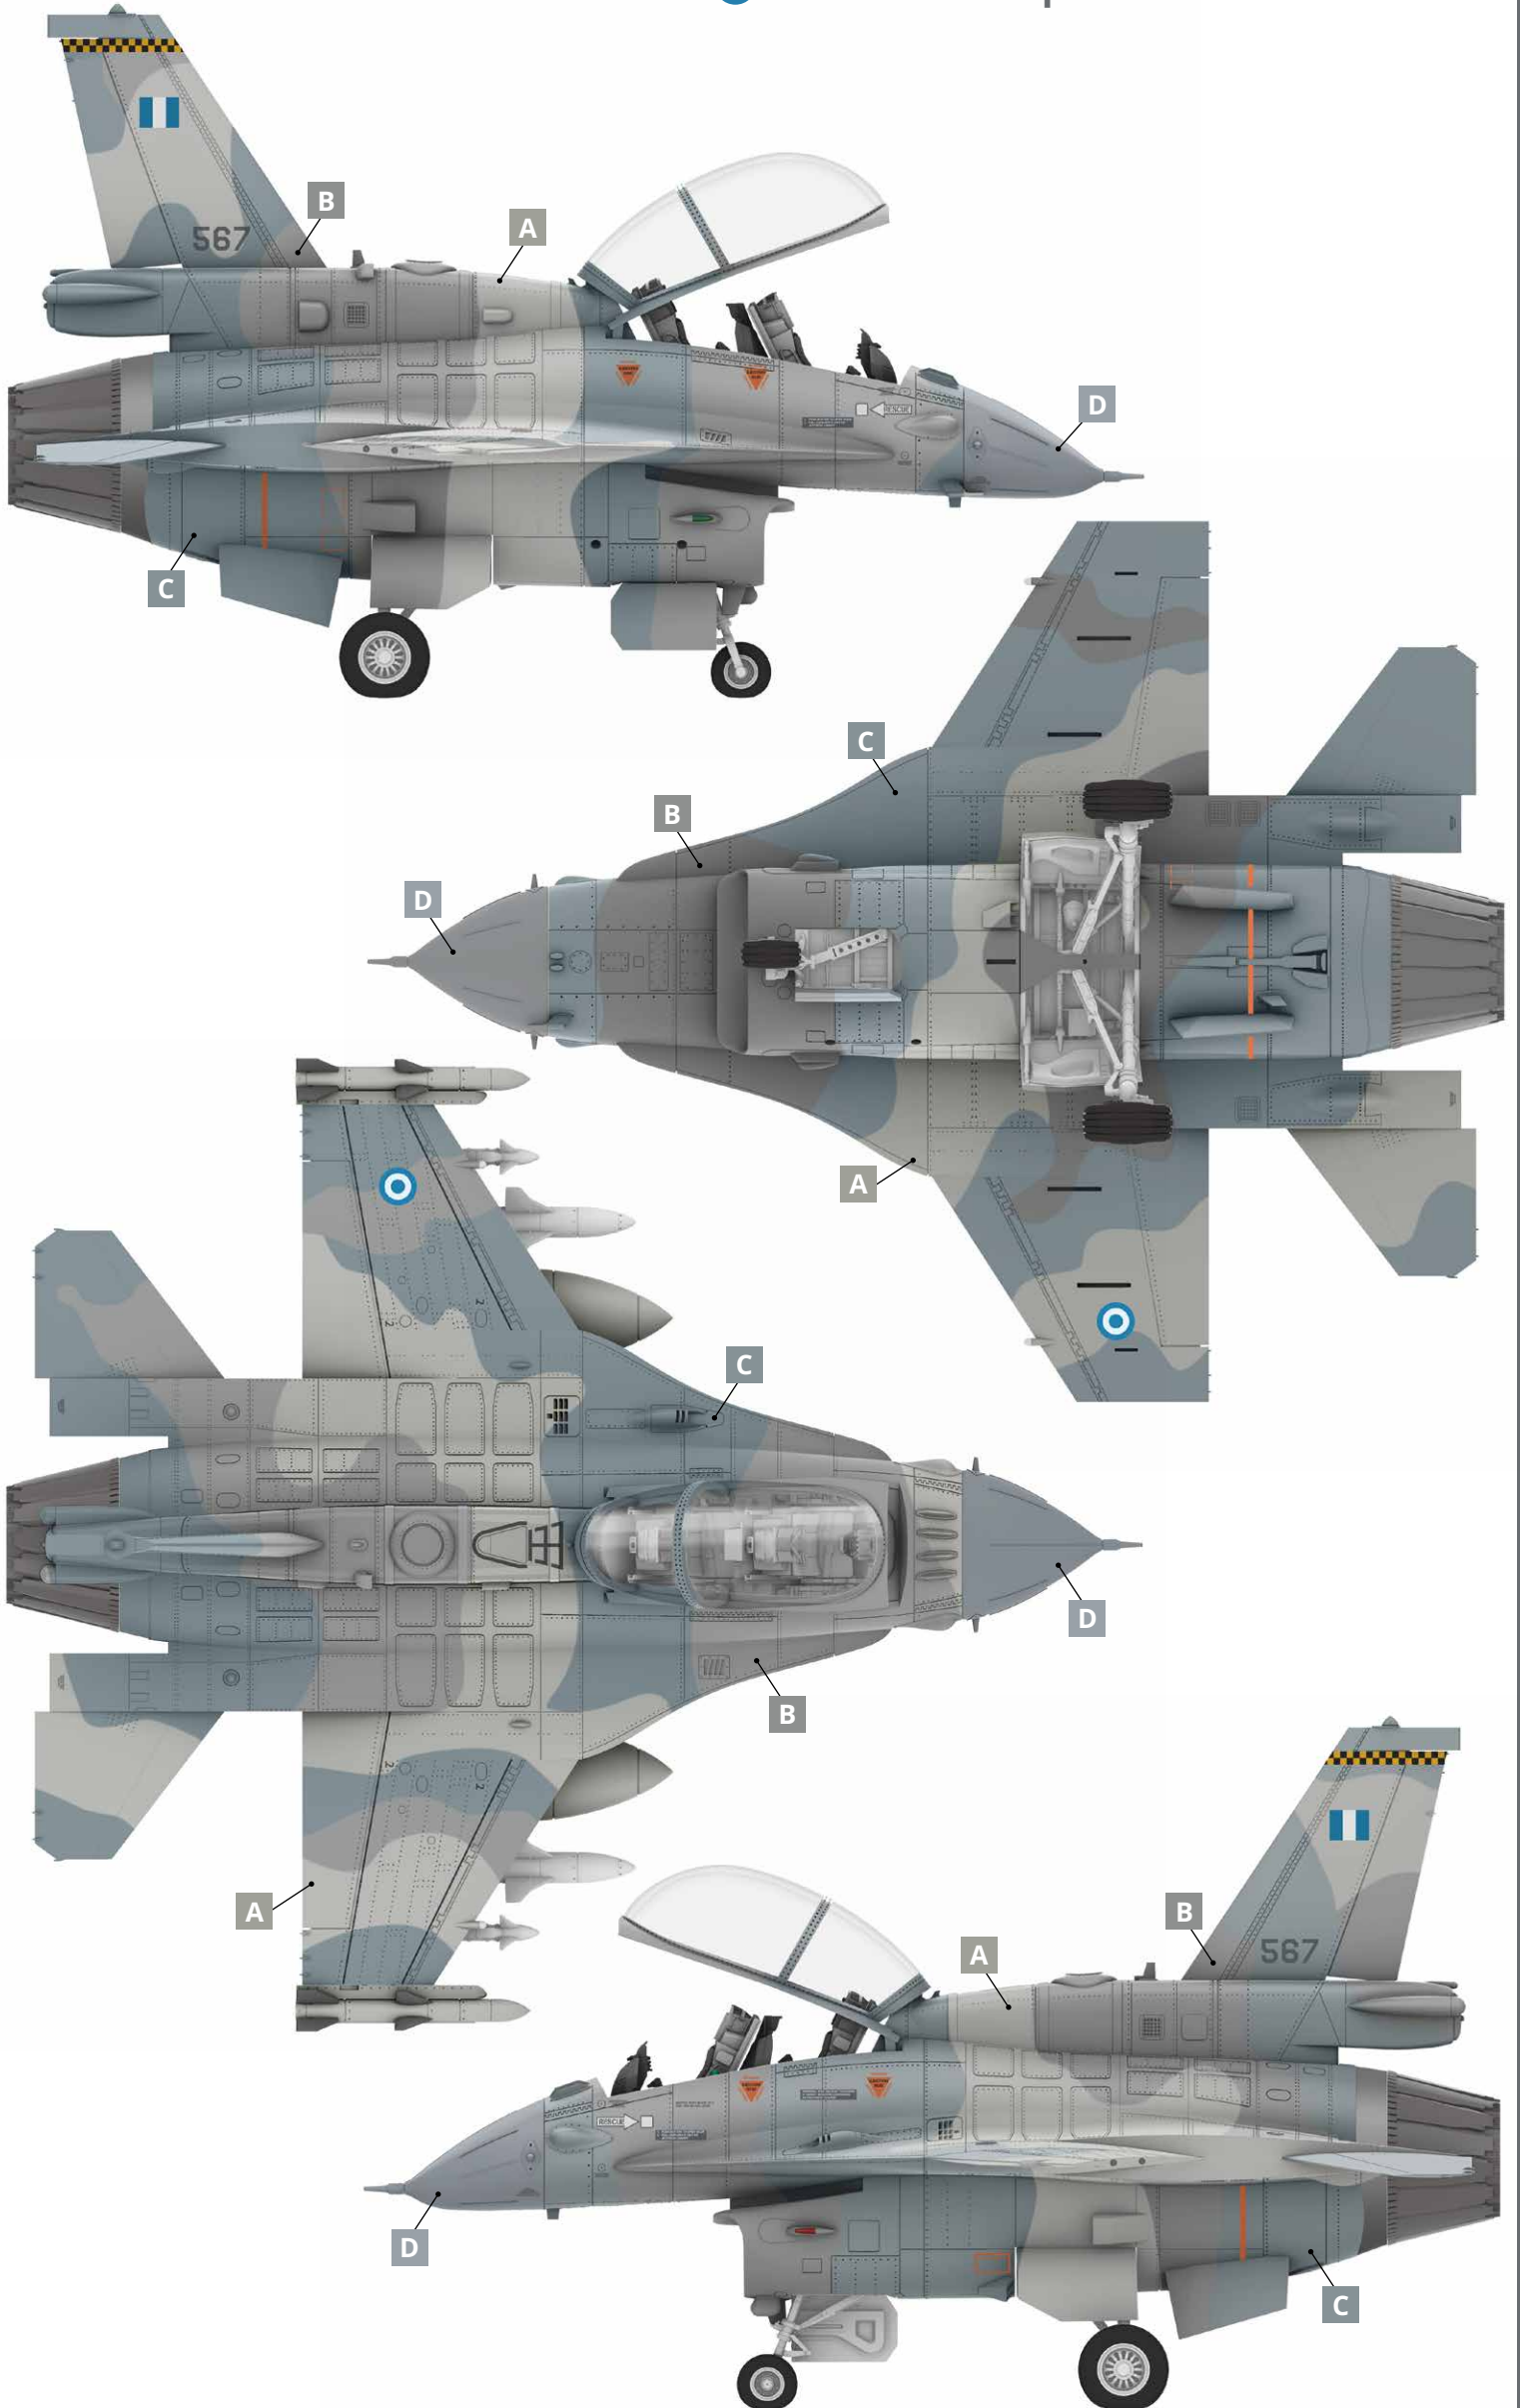

COLOR PROFILE F-16D Greek Viper

A FS36307
GRAY

B FS36251
GRAY

C FS35237
GRAY BLUE

D FS36320
DARK GHOST GRAY